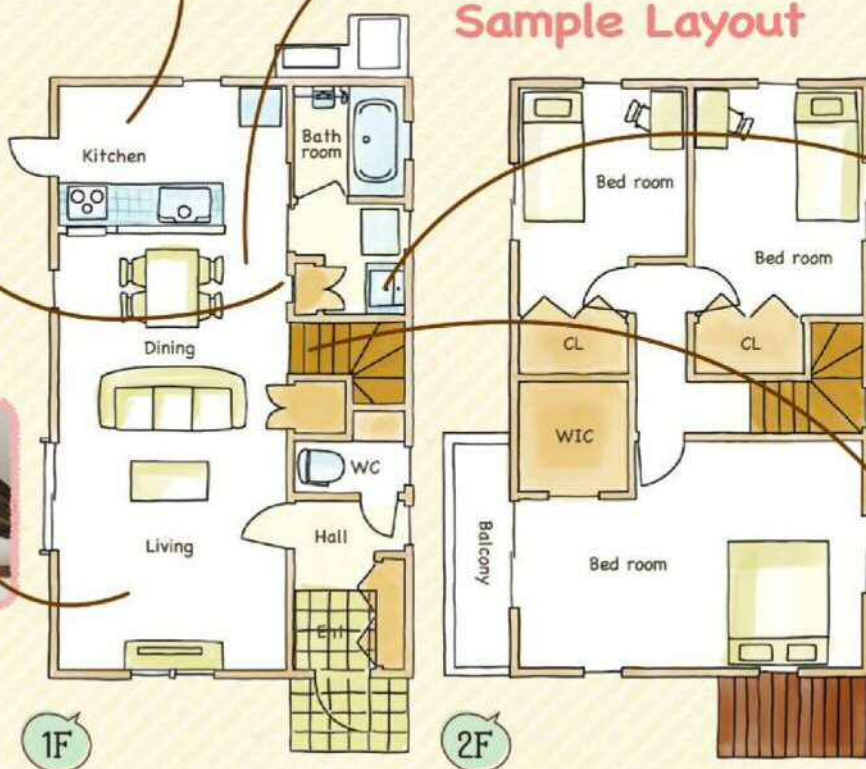

kitchen

明るく使いやすいキッチン。床はテラコッタ調クッションフロアーでお手入れもラクラク!

living

自然素材を使ったLDKは家族がゆっくりとくつろげる環境です

niche

インターホン用のニッチで壁にすっきり備え付けられます

wood beam

見せ梁が安らぎと天井を高く見せることにより開放感を与えます。

washstand

人工大理石に無垢の木材を組み合わせた洗面台

steps

滑りにくくぬくもりのある木製階段

365日、**絵になる暮らし**。毎日が愛しい、家族想いの**30坪の家**。

外観

外国の家みたいな木調の窓わく。本物の木にみえるよね。

玄関(ポーチ)床タイル

かわいいテラコッタ調の300角磁器タイル。

収納

デザイン性の高いアール開口デザインで空間に柔らかさをプラス。